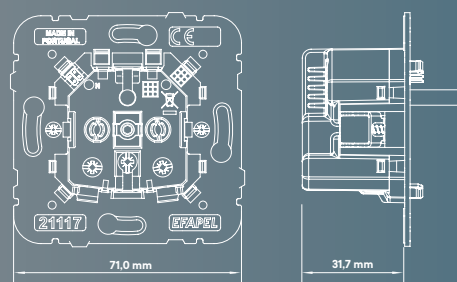

SCHUKO

FRANCESA

Características Técnicas

Tensión nominal de entrada	250 V ~; 50/60 Hz	<p>Las diferentes conexiones se pueden utilizar simultáneamente, repartíendose la corriente de carga entre ellas.</p>
Colorriente máxima de entrada	300 mA	
Carga máxima	16 A	
Salida USB	5 V ~; 3.0 A; 15.0 W max	
Consumo	0,05 mW	
Temperatura de funcionamiento	-5 °C a +40 °C	