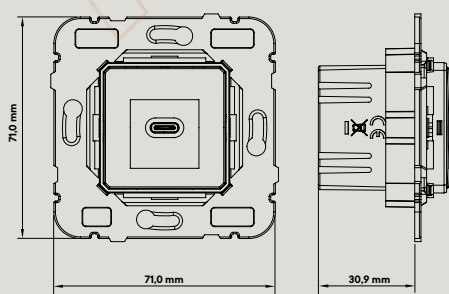

nuevo

 Cargador USB C
Power Delivery

Doble Cargador
USB C

mec21

mecQ45

S - Semi-montado | BR - Blanco; MF - Marfil; GE - Hielo; PE - Perla; AL - Aluminio; IS - Gris; PM - Negro Mate; DU - Dorado;
BM - Blanco Mate; PR - Plata; GR - Grafito; PL - Platino; CH - Champán.