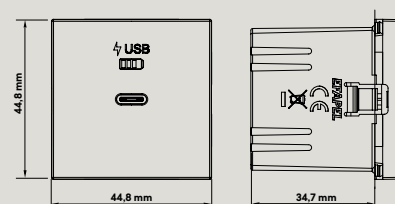

nuevo

 Cargador USB C
Power Delivery

Doble Cargador
USB C

mec21

mecQ45

S - Semi-montado | BR - Blanco; MF - Marfil; GE - Hielo; PE - Perla; AL - Aluminio; IS - Gris; PM - Negro Mate; DU - Dorado;
BM - Blanco Mate; PR - Plata; GR - Grafito; PL - Platino; CH - Champán.