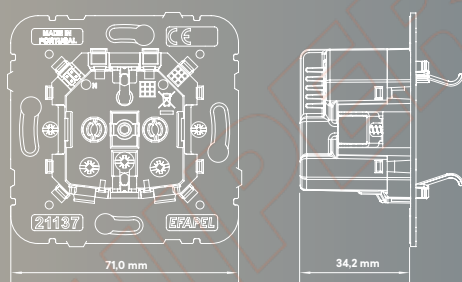

SCHUKO

FRANCESA

Características Técnicas

Tensión nominal de entrada	250 V ~; 50/60 Hz	<p>Las diferentes conexiones se pueden utilizar simultáneamente, repartíendose la corriente de carga entre ellas.</p>
Colorriente máxima de entrada	300 mA	
Carga máxima	16 A	
Salida USB	5 V ~; 3.0 A; 15.0 W max	
Consumo	0,05 mW	
Temperatura de funcionamiento	-5 °C a +40 °C	