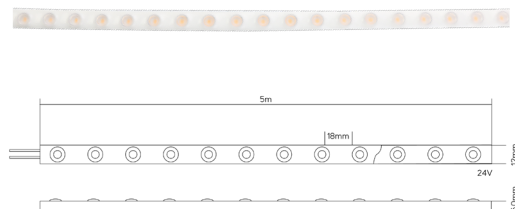

Lupi

Tiras LED

Tira led con Óptica

Tira led con Óptica integrada de 30º, especial para aplicaciones donde se requiera centrar la luz en un punto.

- CRI>90ra
- Rollos de 5 metros
- IP67
- Apertura de luz de 30º