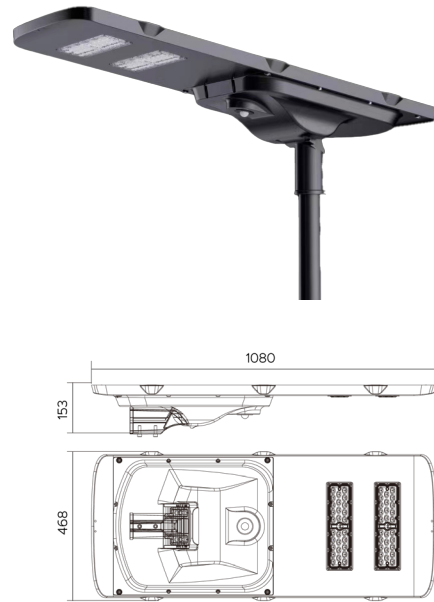

Umbr

Vial

Farola solar

Iluminación sostenible, 100% ahorro energético. Bonito diseño muy plano. Cuerpo de aluminio fundido a presión ADC12 de alta calidad y recubrimiento de polvo. Lente óptica de alto rendimiento, alta transmisión de luz, sin deslumbramiento.

- Fácil instalación, incluye kit de montaje.
- Sensor lumínico y sensor de movimiento por micro ondas