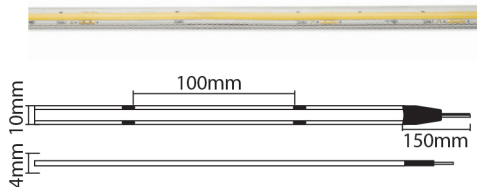

Disponibile a finales de Marzo, principios de Abril

Goya

Paneles

Kit de panel 60x60

Kit para empotrar, da un efecto de profundidad al panel, para proporcionar una luz indirecta, tipo clarabolla.

- Compatible con todos los paneles de 60x60 cm de catálogo
- El kit viene montado en una sola pieza

Disponible a principios de Febrero

Devin

Tiras LED

Tira led Cob 220V

Tira led COB 10w a 220v, proporciona una iluminación lineal, de venta al corte por metro.

Funciona directamente a 220v, necesita rectificador.

· Se vende por metro.

- 288 leds por metro
- Tramo máximo 30 metros
- Requiere toma de tierra junto al perfil

Referencia	CCT	IP	Potencia(w)	Lúmenes	Medidas (mm)	PVP
83361	2700K	65	10W	925	8x50000 mm	15,50€/m
83362	4000K	65	10W	950	8x50000 mm	15,50€/m
83363	6000K	65	10W	975	8x50000 mm	15,50€/m

Disponible a principios de Abril

Lia

Tiras LED

Tira led Flexible

Tira led flexible en S, para instalaciones en perfiles flexible, cartelería y aplicaciones especiales.

- Led SMD2835
- Rollos de 5 metros

Referencia	Potencia(w)	CCT	IP	Lúmenes	Medidas (mm)	PVP
83310	9,6W	3.000k	20	950	6x5000	37,50€
83311	9,6W	4.000k	20	980	6x5000	37,50€
83312	9,6W	6.000k	20	1000	6x5000	37,50€