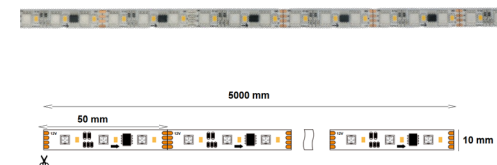

Lupi

Tiras LED

Tira led con Óptica

Tira led con Óptica integrada de 30º, especial para aplicaciones donde se requiera centrar la luz en un punto.

- CRI>90ra
- Rollos de 5 metros
- IP67
- Apertura de luz de 30º

Disponible a finales de Febrero

Pixel

Tiras LED

Tira led digital

Tira led digital RGB, permite crear efectos y escenas únicas, combinando distintos colores a la vez, efectos de barrido, apagado parcial, efectos musicales... Funciona solo con el controlador y mando específico. El controlador dispone de WIFI b/g/n, compatible con app Tuya/ Navigator Smart y asistentes de voz.

- Chip SMD5050
- Rollos de 5 metros

Referencia	CCT	IP	Potencia (w)	Leds/m	Lúmenes	Medidas (mm)	PVP
83364	RGB DIGITAL	65	14W	60	1200-1300 lm	10x5000 mm	49,90€/5m
83367	Controlador RGBW DIGITAL	20	-	-	-	114x38 mm	54,90€
83368	Mando RGBW DIGITAL	20	-	-	-	107x158,5 mm	34,90€