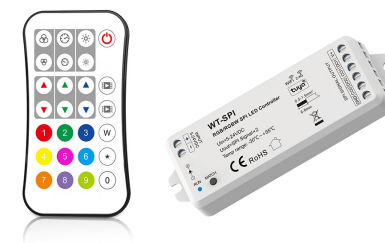

Referencia	CCT	IP	Potencia (w)	Leds/m	Lúmenes	Medidas (mm)	PVP
83364	RGB DIGITAL	65	14W	60	1200-1300 lm	10x5000 mm	49,90€/5m
83367	Controlador RGBW DIGITAL	20	-	-	-	114x38 mm	54,90€
83368	Mando RGBW DIGITAL	20	-	-	-	107x158,5 mm	34,90€

Disponible a finales de Marzo/ principios de Abril