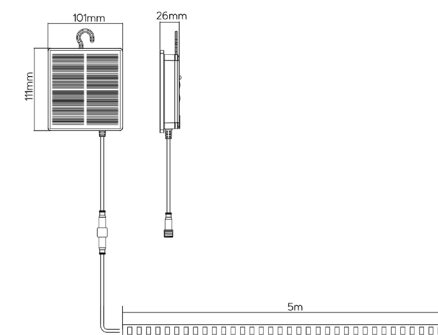

Disponible a principios de Febrero

Aire

Tiras LED

Tira led Solar

Tira led solar, carga completa 8 horas, autonomía 6-8 horas.

- Mando para control de las distintas funciones
- Disponible en diferentes tamaños y colores

Lupi

Tiras LED

Tira led con Óptica

Tira led con Óptica integrada de 30º, especial para aplicaciones donde se requiera centrar la luz en un punto.

- CRI>90ra
- Rollos de 5 metros
- IP67
- Apertura de luz de 30º