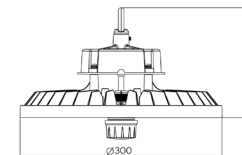

Mylos

Campanas