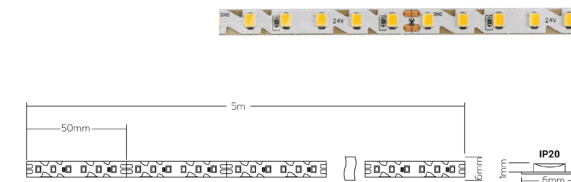

· Se vende por metro.

- 288 leds por metro
- Tramo máximo 30 metros
- Requiere toma de tierra junto al perfil

Referencia	CCT	IP	Potencia(w)	Lúmenes	Medidas (mm)	PVP
83361	2700K	65	10W	925	8x50000 mm	15,50€/m
83362	4000K	65	10W	950	8x50000 mm	15,50€/m
83363	6000K	65	10W	975	8x50000 mm	15,50€/m

Disponible a principios de Abril

Lia

Tiras LED

Tira led Flexible

Tira led flexible en S, para instalaciones en perfiles flexible, cartelería y aplicaciones especiales.

- Led SMD2835
- Rollos de 5 metros

Referencia	Potencia(w)	CCT	IP	Lúmenes	Medidas (mm)	PVP
83310	9,6W	3.000k	20	950	6x5000	37,50€
83311	9,6W	4.000k	20	980	6x5000	37,50€
83312	9,6W	6.000k	20	1000	6x5000	37,50€

Disponibles a finales de Marzo, principios de Abril

Nora

Tiras LED

Tira led

Tira led corte 1 cm, se adapta a todas las medidas.

La tira permite quitar un led y doblar ese tramo para facilitar la instalación en zonas con curvas o "L".

- Chip SMD2835
- Rollos de 5 metros

Referencia	Potencia(w)	CCT	IP	Lúmenes	Medidas (mm)	PVP
83342	9,6W	3000K	20	600	5X5000 mm	29€
83343	9,6W	4000K	20	625	5X5000 mm	29€
83344	9,6W	6000K	20	650	5X5000 mm	29€