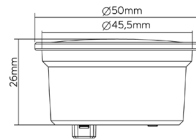

Disponibile en stock

Icono

Bombillería

Dicroica compacta

Ideal para zonas donde por altura no entra una dicroica normal.

- Selector de CCT en la parte trasera para elegir el color temperatura
- Sin conector GU10
- Conexión por cable
- Válido para todos los aros dicroica