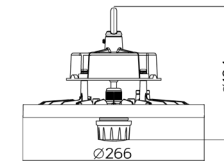

Mylos

Campanas