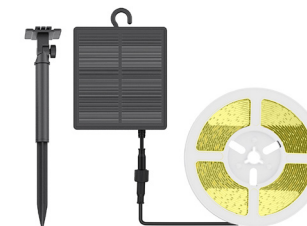

Disponible a principios de Abril

Lia

Tiras LED

Tira led Flexible

Tira led flexible en S, para instalaciones en perfiles flexible, cartelería y aplicaciones especiales.

- Led SMD2835
- Rollos de 5 metros

Referencia	Potencia(w)	CCT	IP	Lúmenes	Medidas (mm)	PVP
83310	9,6W	3.000k	20	950	6x5000	37,50€
83311	9,6W	4.000k	20	980	6x5000	37,50€
83312	9,6W	6.000k	20	1000	6x5000	37,50€

Disponible a principios de Febrero

Aire

Tiras LED

Tira led Solar

Tira led solar, carga completa 8 horas, autonomía 6-8 horas.

- Mando para control de las distintas funciones
- Disponible en diferentes tamaños y colores

Lupi

Tiras LED

Tira led con Óptica

Tira led con Óptica integrada de 30º, especial para aplicaciones donde se requiera centrar la luz en un punto.

- CRI>90ra
- Rollos de 5 metros
- IP67
- Apertura de luz de 30º