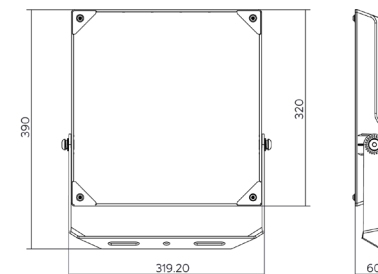

Referencia	Potencia(w)	CCT	IP	Lúmenes	PVP
83334	200W	5700K	65	33000	250€
83335	200W	4000K	65	32000	250€
83336	300W	5700K	65	50000	349€
83337	300W	4000K	65	48000	349€

Disponible a mediados/
finales de Abril