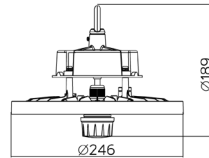

Mylos

Campanas

Campana Led Smart

Dispone de sensor inteligente por bluetooth, zigbee y sensor de movimiento standard por infrarjos.

- Regulable por 0-10V
- 180lm/W
- Incluye protector de sobretensión 6Kv