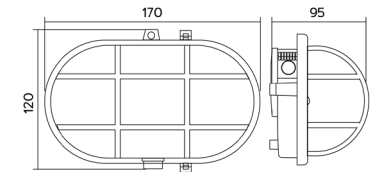

Disponibile en Abril

Tino

Decorativo

Aplique

Aplique construido en cristal, con rejilla protectora.

- Bombilla e27 no incluida
- Máximo 60w
- Colores disponibles: Blanco y negro

Referencia	Color	Lámpara	IP	Medidas (mm)	PVP
83263	BLANCO	E27	44	175x120 mm	8,10€
83264	NEGRO	E27	44	175x120 mm	8,10€