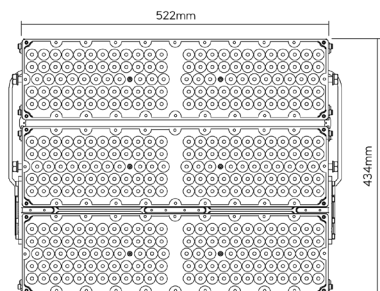

Tritón

Industrial

Proyector de alto rendimiento

Proyector de alto rendimiento, 160lm/w, Chip SMD5050 Sanan, Driver Sosen regulable por 0-10v, dali opcional.

Diseño modular compacto, ideal para iluminar instalaciones deportivas de cualquier ámbito con requerimientos lumínicos elevados.

- Óptica de 20°
- Consultar ópticas disponibles de 20° a 90°

Referencia	CCT	Potencia(w)	Lúmenes	PVP
83349	5700K	1000W	160000	1.800€
83350	5700K	600W	96000	1.300€

IP

83349	65
83350	65

Disponible a mediados/
finales de febrero

Akos

Industrial

Proyector alta potencia

Proyector de alta potencia, con gran rendimiento y fiabilidad, hasta 165lm/w, ópticas intercambiables.

- Incluye proyector de sobre tensión de hasta 10Kv
- Chip SMD 2835 Lumileds + Driver Sosen
- Potencia selectable
- Óptica de 60° disponible también en 90°