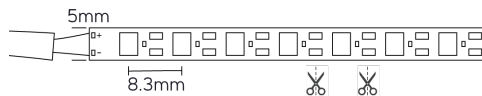

Nora

Tiras LED

Tira led

Tira led corte 1 cm, se adapta a todas las medidas.

La tira permite quitar un led y doblar ese tramo para facilitar la instalación en zonas con curvas o "L".

- Chip SMD2835
- Rollos de 5 metros