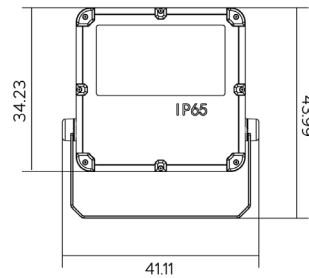

Adón

Industrial

Proyector alta potencia

Proyector de alta potencia, con gran relación calidad precio, 150lm/w, driver regulable y ópticas intercambiables.

- Modelos de 100 a 300w con driver Sosen
- Modelos de 400 a 500w driver Philips
- Chip SMD 3030
- Ópticas disponibles de 20 a 90°