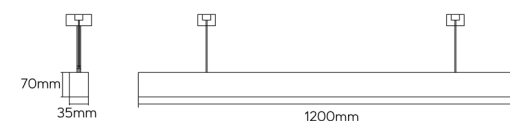

Luminaria Lineal de suspensión, construida en aluminio. Driver no regulable, Incluye protector de sobretensión de 4Kv.

- 45 PCS de led SMD2835
- Incluye kit de suspensión

Referencia	Potencia(w)	CCT	Lúmenes	Color	Medidas (mm)	PVP
83319	45W	2700K	4550	Negro	1200x35x70 mm	79,90€
83320	45W	2700K	4550	Blanco	1200x35x70 mm	79,90€
83303	45W	4000K	4750	Negro	1200x35x70 mm	79,90€
83304	45W	4000K	4750	Blanco	1200x35x70 mm	79,90€